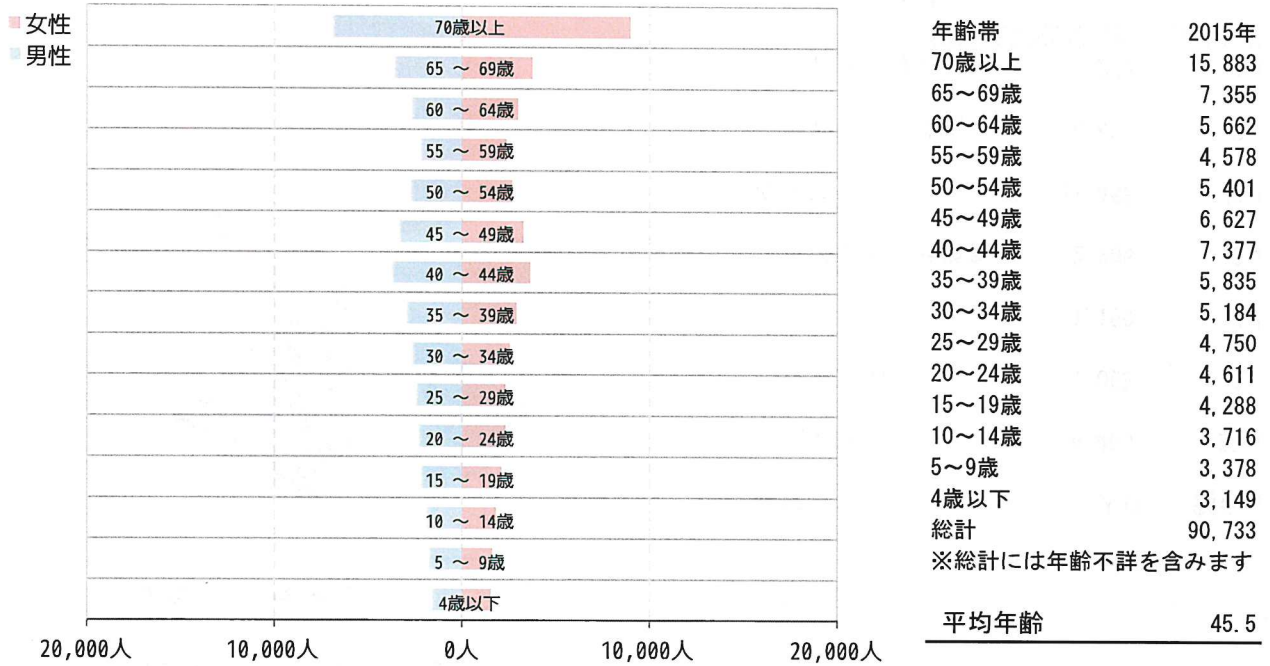

## 人口構成（年齢別）

1) 半径1.5kmにかかる町丁・字の年齢別人口

2015年調査の最多年齢帯は **70歳以上** で人口は **15,883人** です。

2) 半径1.5kmにかかる町丁・字の年齢別人口（推計）

2020年推計で最も増加した年齢帯は **70歳以上** 2015年調査からの増減率は **+26.3%** です。