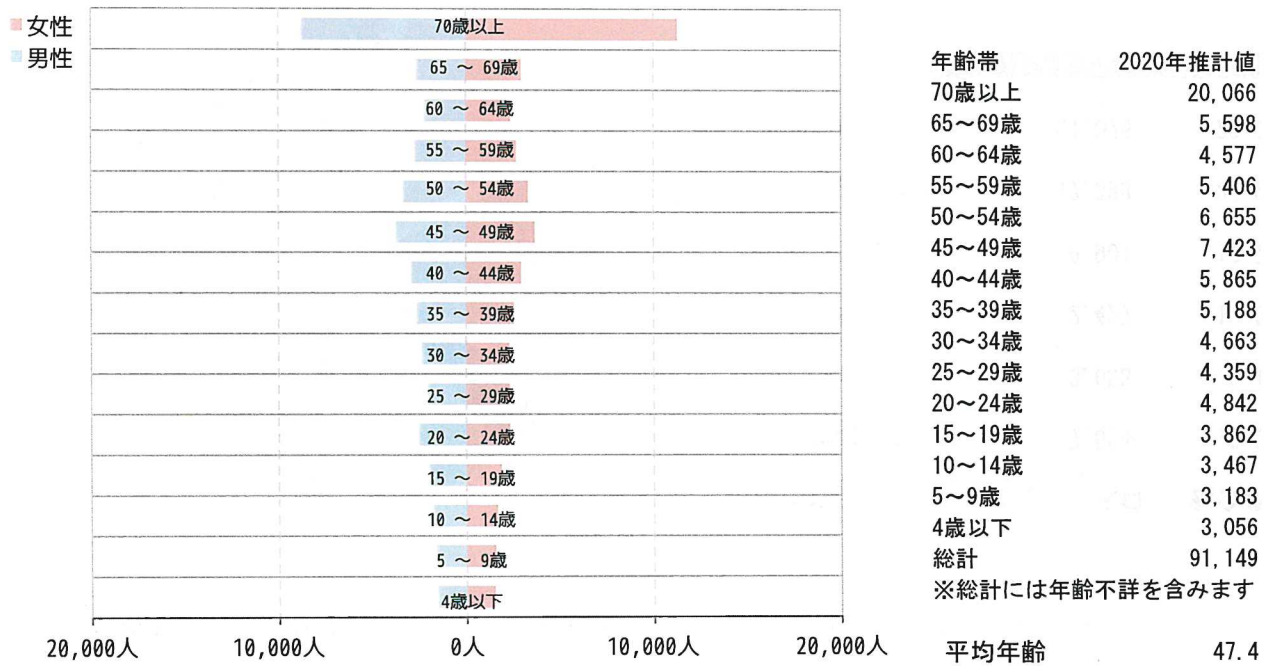

## 人口構成（年齢別）

1) 半径1.5kmにかかる町丁・字の年齢別人口

2015年調査の最多年齢帯は **70歳以上** で人口は **15,883人** です。

2) 半径1.5kmにかかる町丁・字の年齢別人口（推計）

2020年推計で最も増加した年齢帯は **70歳以上** 2015年調査からの増減率は **+26.3%** です。